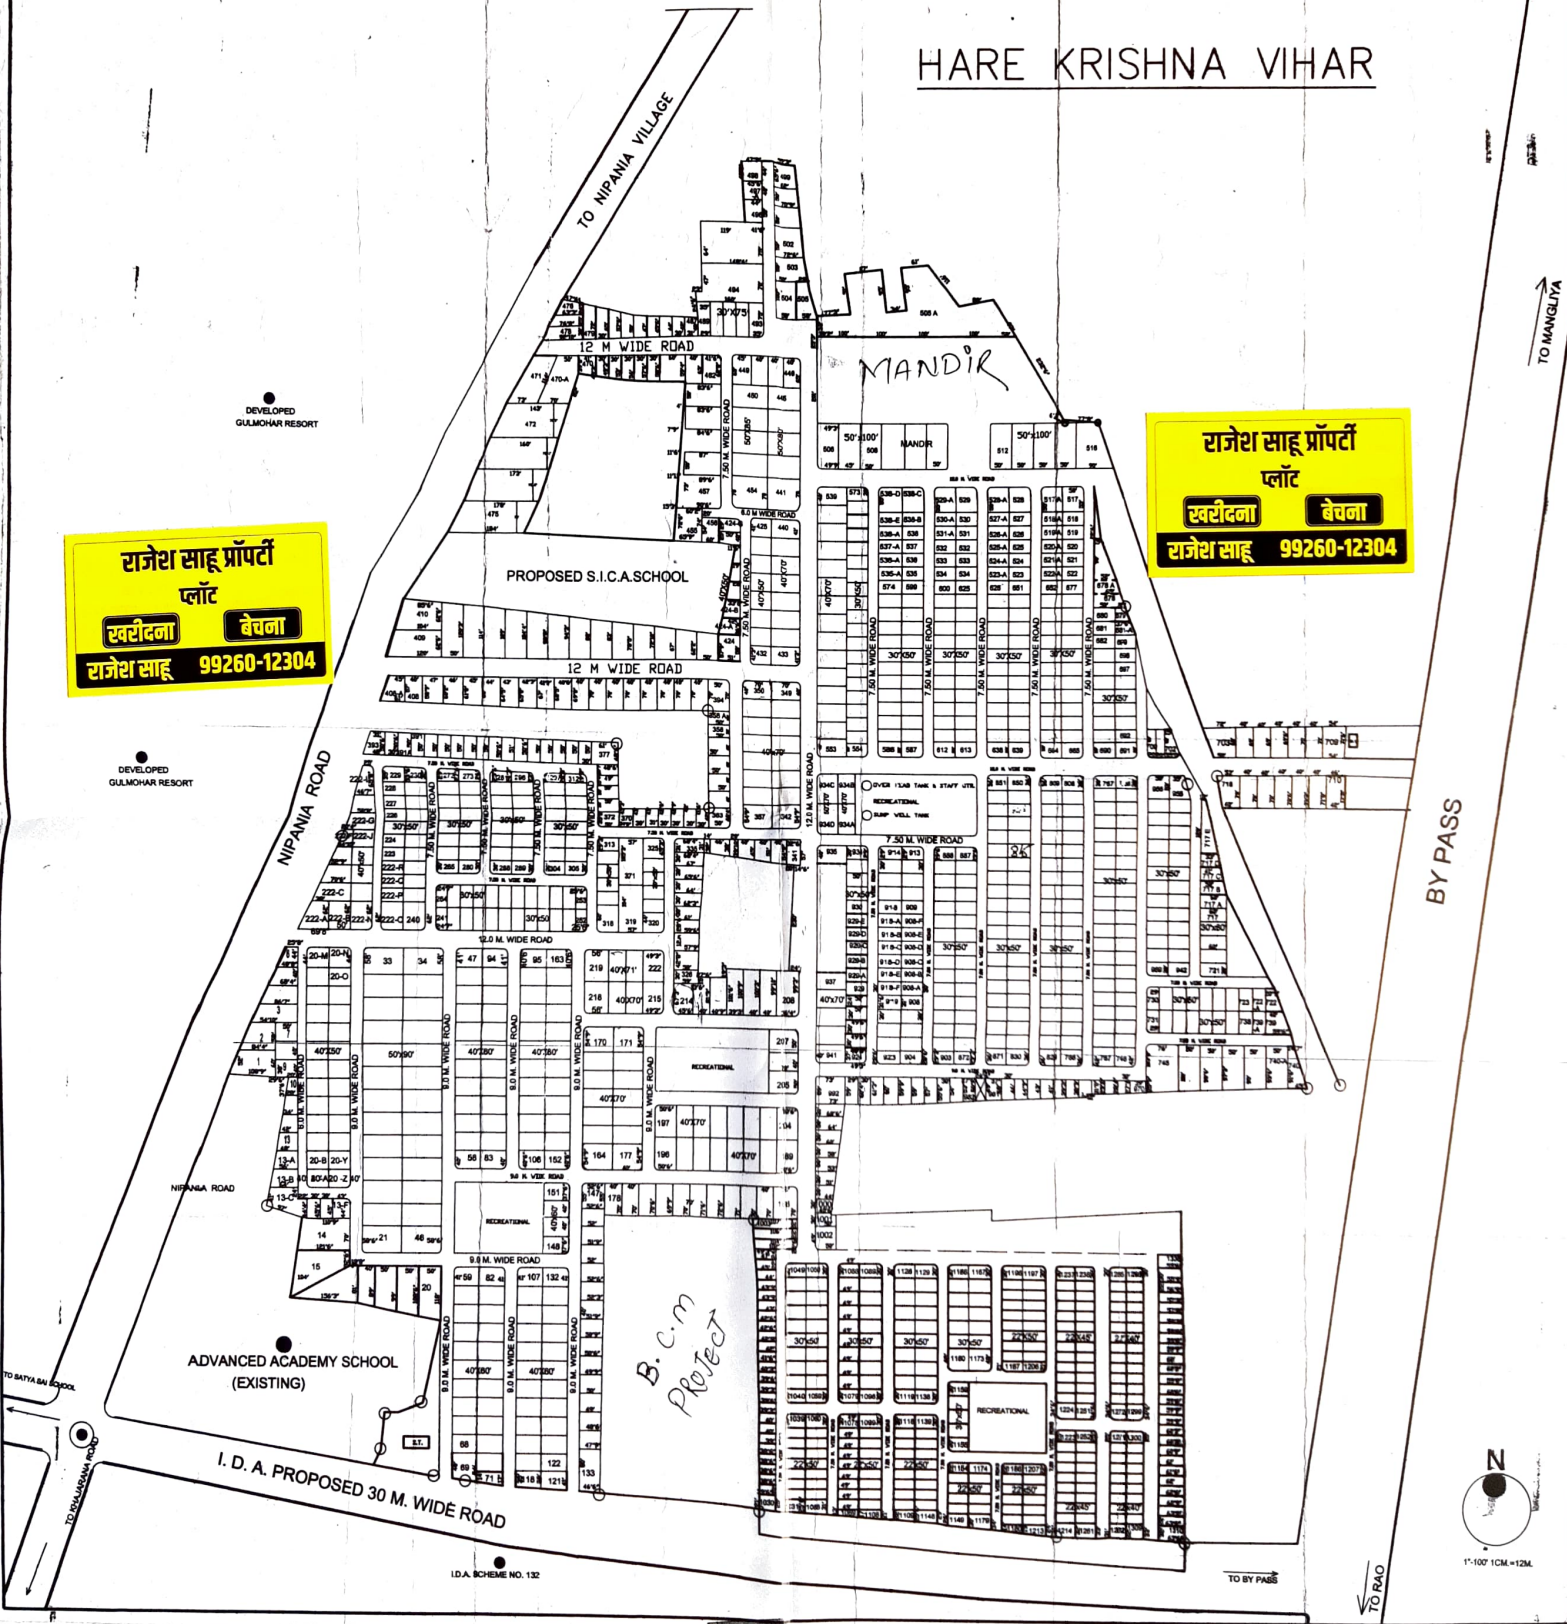

HARE KRISHNA VIHAR

**राजेश साह प्रॉपर्टी
प्लॉट**
खरीदना बेचना
राजेश साह 99260-12304

**राजेश साह प्रॉपर्टी
प्लॉट**
खरीदना बेचना
राजेश साह 99260-12304

I.D.A. SCHEME NO. 132

TO BY PASS

TO RAO

1"=100' 1CM=12M